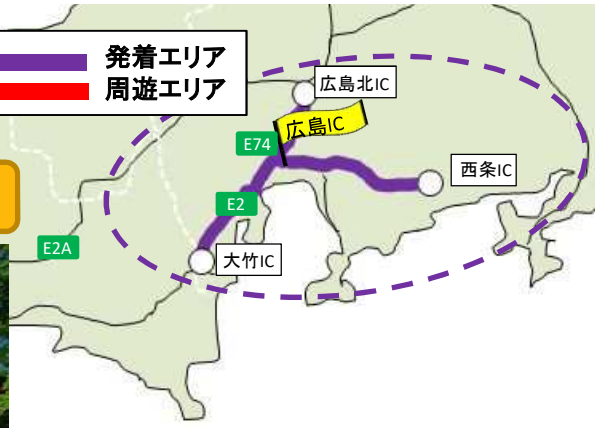

# さが観光周遊ドライブパス 【広島発着往復料金セットプラン】

発着エリア  
周遊エリア

## 3 伊万里市街

## 8 橋の駅ドロンパ